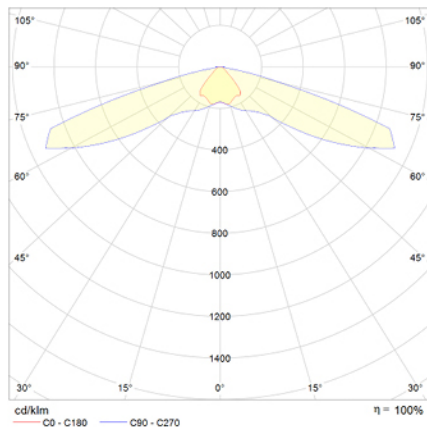

## Ficha técnica

Alumbrado de Emergencia  
Ref. VVID3-4

**UNE 60598-2-22**  
**230V 50/60HZ**

Alumbrado de Emergencia: VÍA LED. Referencia: VVID3-4, fabricado por Normalux. Lúmenes: 220 lm. Autonomía (h): 3 h. Modo de funcionamiento: Permanente - No Permanente. Tipo de instalación: Empotrable. Fuente de Luz: Led. Batería de: Ni-Cd 3,6V/1,5Ah. IP: 40. IK: 04. Versión: DALI. Acabado: Negro. Carcasa de: Zamak. Voltaje: 230V 50/60Hz. Dimensiones (mm): 50 x 35 x 33 mm. Manufacturado según la normativa UNE 60598-2-22.

Lúmenes	220 lm
Temperatura de color (K)	5700
Fuente de Luz	Led
Autonomía (h)	3h
Batería	Ni-Cd 3,6V/1,5Ah
Potencia (W)	3,9W
Modo de funcionamiento	Permanente - No Permanente
Clase	II
IP	40
IK	04

### Datos fotométricos:

### Dimensiones (mm):