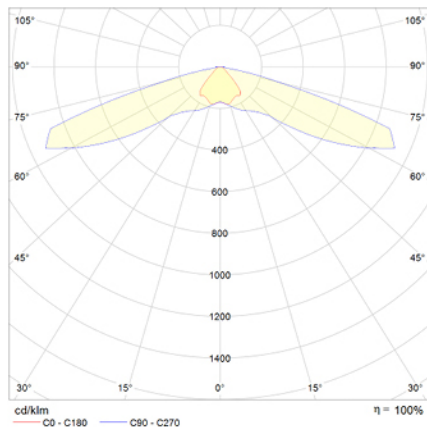

## Ficha técnica

Alumbrado de Emergencia

Ref. VVID3

**UNE 60598-2-22**  
**230V 50/60HZ**

Alumbrado de Emergencia: VÍA LED. Referencia: VVID3, fabricado por Normalux. Lúmenes: 220 lm. Autonomía (h): 3 h. Modo de funcionamiento: Permanente - No Permanente. Tipo de instalación: Empotrable. Fuente de Luz: Led. Batería de: Ni-Cd 3,6V/1,5Ah. IP: 40. IK: 04. Versión: DALI. Acabado: Blanco. Carcasa de: Zamak. Voltaje: 230V 50/60Hz. Dimensiones (mm): 50 x 35 x 33 mm. Manufacturado según la normativa UNE 60598-2-22.

Lúmenes	220 lm
Temperatura de color (K)	5700
Fuente de Luz	Led
Autonomía (h)	3h
Batería	Ni-Cd 3,6V/1,5Ah
Potencia (W)	3,9W
Modo de funcionamiento	Permanente - No Permanente
Clase	II
IP	40
IK	04

### Datos fotométricos:

### Dimensiones (mm):