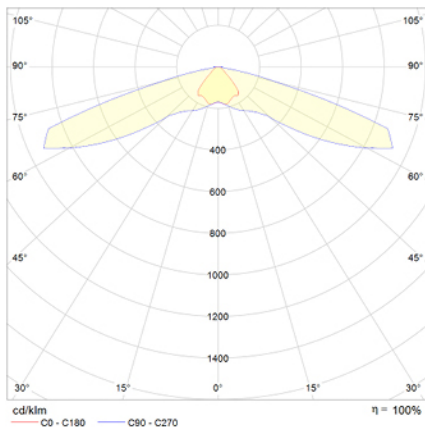

Ficha técnica

Alumbrado de Emergencia

Ref. VVS

UNE 60598-2-22
230V 50/60HZ

Alumbrado de Emergencia: VÍA LED. Referencia: VVS, fabricado por Normalux. Lúmenes: 220 lm. Autonomía (h): 1 h. Modo de funcionamiento: Permanente - No Permanente. Tipo de instalación: Empotrable. Fuente de Luz: Led. Batería de: Ni-Cd 3,6V/750mAh. IP: 65. IK: 04. Versión: Estándar. Acabado: Blanco. Carcasa de: Zamak. Voltaje: 230V 50/60Hz. Dimensiones (mm): 78 x 78 x 56 mm. Manufacturado según la normativa UNE 60598-2-22.

Lúmenes	220 lm
Temperatura de color (K)	5700
Fuente de Luz	Led
Autonomía (h)	1h
Batería	Ni-Cd 3,6V/750mAh
Potencia (W)	3,1W
Modo de funcionamiento	Permanente - No Permanente
Clase	II
IP	65
IK	04

Datos fotométricos:

Dimensiones (mm):