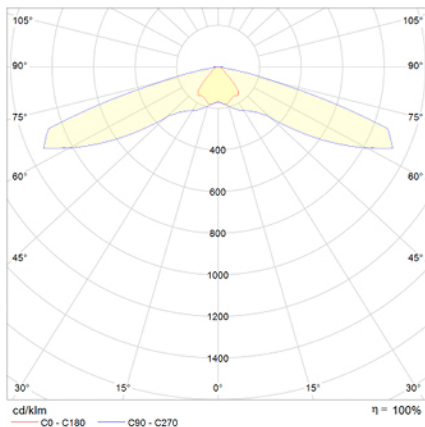

**UNE 60598-2-22**  
**230V 50/60HZ**

Alumbrado de Emergencia: VÍA LED. Referencia: VVS3, fabricado por Normalux. Lúmenes: 220 lm. Autonomía (h): 3 h. Modo de funcionamiento: Permanente - No Permanente. Tipo de instalación: Empotrable. Fuente de Luz: Led. Batería de: Ni-Cd 3,6V/1,5Ah. IP: 65. IK: 04. Versión: Estándar. Acabado: Blanco. Carcasa de: Zamak. Voltaje: 230V 50/60Hz. Dimensiones (mm): 78 x 78 x 56 mm. Manufacturado según la normativa UNE 60598-2-22.

Lúmenes	220 lm
Temperatura de color (K)	5700
Fuente de Luz	Led
Autonomía (h)	3h
Batería	Ni-Cd 3,6V/1,5Ah
Potencia (W)	3,6W
Modo de funcionamiento	Permanente - No Permanente
Clase	II
IP	65
IK	04

Datos fotométricos:

Dimensiones (mm):