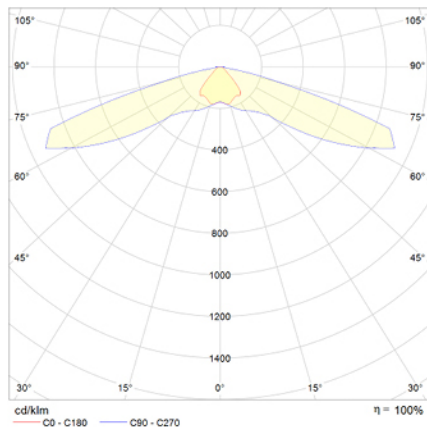

Ficha técnica

Alumbrado de Emergencia
Ref. VVSA

UNE 60598-2-22
230V 50/60HZ

Alumbrado de Emergencia: VÍA LED. Referencia: VVSA, fabricado por Normalux. Lúmenes: 220 lm. Autonomía (h): 1 h. Modo de funcionamiento: Permanente - No Permanente. Tipo de instalación: Empotrable. Fuente de Luz: Led. Batería de: Ni-Cd 3,6V/750mAh. IP: 65. IK: 04. Versión: Autotest. Acabado: Blanco. Carcasa de: Zamak. Voltaje: 230V 50/60Hz. Dimensiones (mm): 78 x 78 x 56 mm. Manufacturado según la normativa UNE 60598-2-22.

Lúmenes	220 lm
Temperatura de color (K)	5700
Fuente de Luz	Led
Autonomía (h)	1h
Batería	Ni-Cd 3,6V/750mAh
Potencia (W)	3,4W
Modo de funcionamiento	Permanente - No Permanente
Clase	II
IP	65
IK	04

Datos fotométricos:

Dimensiones (mm):