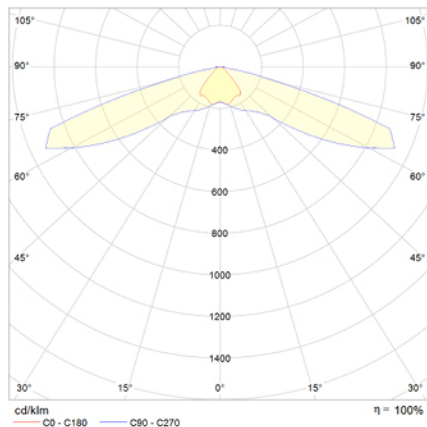

Ficha técnica

Alumbrado de Emergencia

Ref. VVSA3

UNE 60598-2-22
230V 50/60HZ

Alumbrado de Emergencia: VÍA LED. Referencia: VVSA3, fabricado por Normalux. Lúmenes: 220 lm. Autonomía (h): 3 h. Modo de funcionamiento: Permanente - No Permanente. Tipo de instalación: Empotrable. Fuente de Luz: Led. Batería de: Ni-Cd 3,6V/1,5Ah. IP: 65. IK: 04. Versión: Autotest. Acabado: Blanco. Carcasa de: Zamak. Voltaje: 230V 50/60Hz. Dimensiones (mm): 78 x 78 x 56 mm. Manufacturado según la normativa UNE 60598-2-22.

Lúmenes	220 lm
Temperatura de color (K)	5700
Fuente de Luz	Led
Autonomía (h)	3h
Batería	Ni-Cd 3,6V/1,5Ah
Potencia (W)	3,9W
Modo de funcionamiento	Permanente - No Permanente
Clase	II
IP	65
IK	04

Datos fotométricos:

Dimensiones (mm):