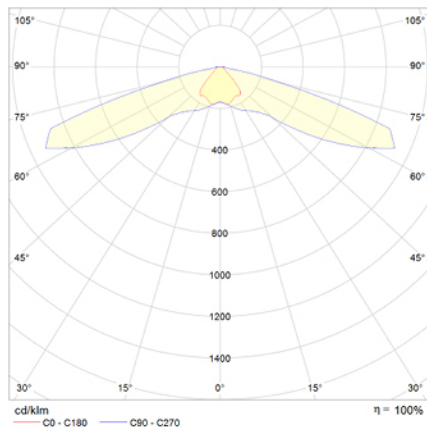

## Ficha técnica

Alumbrado de Emergencia  
Ref. VVSID

**UNE 60598-2-22**  
**230V 50/60HZ**

Alumbrado de Emergencia: VÍA LED. Referencia: VVSID, fabricado por Normalux. Lúmenes: 220 lm. Autonomía (h): 1 h. Modo de funcionamiento: Permanente - No Permanente. Tipo de instalación: Empotrable. Fuente de Luz: Led. Batería de: Ni-Cd 3,6V/750mAh. IP: 65. IK: 04. Versión: DALI. Acabado: Blanco. Carcasa de: Zamak. Voltaje: 230V 50/60Hz. Dimensiones (mm): 78 x 78 x 56 mm. Manufacturado según la normativa UNE 60598-2-22.

Lúmenes	220 lm
Temperatura de color (K)	5700
Fuente de Luz	Led
Autonomía (h)	1h
Batería	Ni-Cd 3,6V/750mAh
Potencia (W)	3,4W
Modo de funcionamiento	Permanente - No Permanente
Clase	II
IP	65
IK	04

### Datos fotométricos:

### Dimensiones (mm):