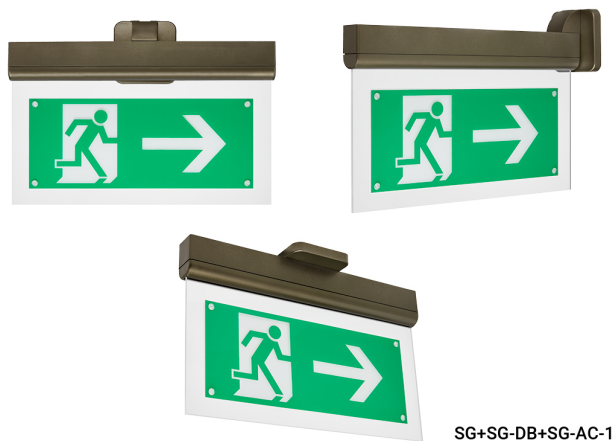

Suporte de fixação à parede

Acessório
Ref. SG-AC-1

Acessório: Suporte de fixação à parede Ref SG-AC-1 equipamento de série compatível SIGNAL. Feito em PC + ABS auto-extinguível. Cor: Antracite

SG+SG-DB+SG-AC-1

Dimensões (mm):

Montaje paralelo a pared
Parallel to the wall

Montaje perpendicular a pared
Perpendicular to the wall

Montaje fijación a techo
Ceiling fixation