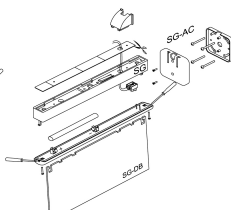

Suporte de fixação à parede

Acessório
Ref. SG-AC-1

Acessório: Suporte de fixação à parede Ref SG-AC-1 equipamento de série compatível SIGNAL. Feito em PC + ABS auto-extinguível. Cor: Antracite

SG+SG-DB+SG-AC-1

Dimensões (mm):

Montaje paralelo a pared
Parallel to the wall

Montaje perpendicular a pared
Perpendicular to the wall

Montaje fijación a techo
Ceiling fixation