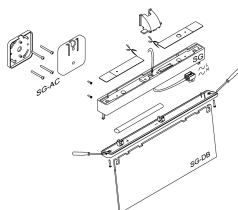

Suporte de fixação à parede

Acessório
Ref. SG-AC-1

Acessório: Suporte de fixação à parede Ref SG-AC-1 equipamento de série compatível SIGNAL. Feito em PC + ABS auto-extinguível. Cor: Antracite

SG+SG-DB+SG-AC-1

Dimensões (mm):

Montaje paralelo a pared
Parallel to the wall

Montaje perpendicular a pared
Perpendicular to the wall

Montaje fijación a techo
Ceiling fixation