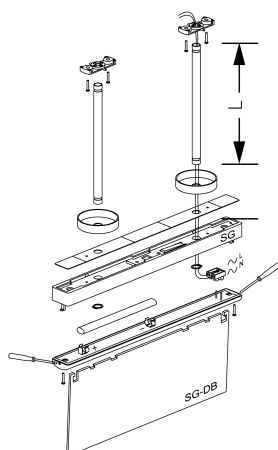

Kit de suspensão

Acessório
Ref. SGKS-100-1

Acessório: Kit de suspensão Ref SGKS-100-1 equipamento de série compatível SIGNAL. Feito em PC + ABS auto-extinguível. Cor: Antracite

Dimensões (mm):

	L (mm)
SGKS-C	100
SGKS-30	300
SGKS-100	1.000