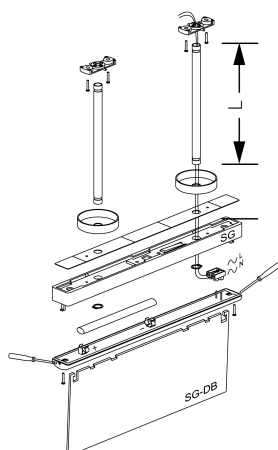

### Kit de suspensão

Acessório  
Ref. SGKS-100-2

Acessório: Kit de suspensão Ref SGKS-100-2 equipamento de série compatível SIGNAL. Feito em PC + ABS auto-extinguível. Cor: Alumínio

Dimensões (mm):

	L (mm)
SGKS-C	100
SGKS-30	300
SGKS-100	1.000