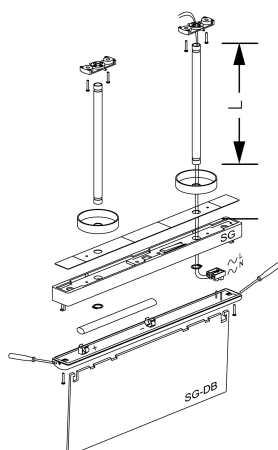

### Kit de suspensão

Acessório  
Ref. SGKS-30-1

Acessório: Kit de suspensão Ref SGKS-30-1 equipamento de série compatível SIGNAL. Feito em PC + ABS auto-extinguível. Cor: Antracite

Dimensões (mm):

	L (mm)
SGKS-C	100
SGKS-30	300
SGKS-100	1.000