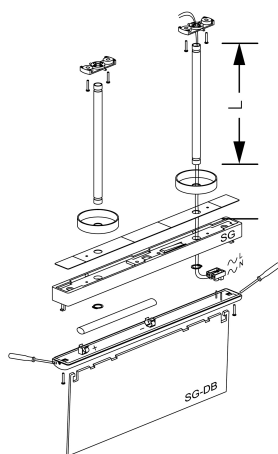

Kit de suspensão

Acessório
Ref. SGKS-30

Acessório: Kit de suspensão Ref SGKS-30 equipamento de série compatível SIGNAL. Feito em PC + ABS auto-extinguível. Cor: Branco

Dimensões (mm):

	L (mm)
SGKS-C	100
SGKS-30	300
SGKS-100	1.000