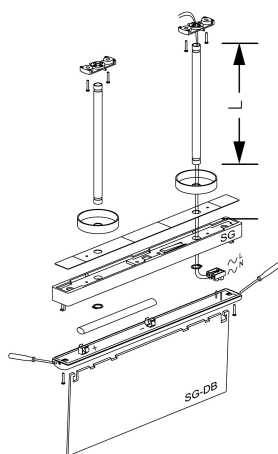

### Kit de suspensão

Acessório  
Ref. SGKS-C-1

Acessório: Kit de suspensão Ref SGKS-C-1 equipamento de série compatível SIGNAL. Feito em PC + ABS auto-extinguível. Cor: Antracite

Dimensões (mm):

	L (mm)
SGKS-C	100
SGKS-30	300
SGKS-100	1.000