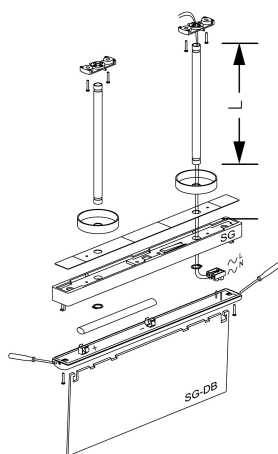

Kit de suspensão

Acessório
Ref. SGKS-C

Acessório: Kit de suspensão Ref SGKS-C equipamento de série compatível SIGNAL. Feito em PC + ABS auto-extinguível. Cor: Branco

Dimensões (mm):

	L (mm)
SGKS-C	100
SGKS-30	300
SGKS-100	1.000