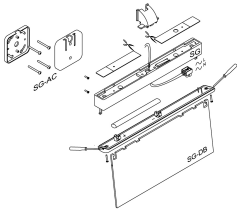

Soporte de fijación a pared

Accesorio
Ref. SG-AC

Accesorio: Soporte de fijación a pared Ref SG-AC compatible equipos de la serie SIGNAL. Fabricado en PC+ABS Autoextinguible. Color: Blanco

SG+SG-DB+SG-AC

Dimensiones (mm):

Montaje paralelo a pared
Parallel to the wall

Montaje perpendicular a pared
Perpendicular to the wall

Montaje fijación a techo
Ceiling fixation