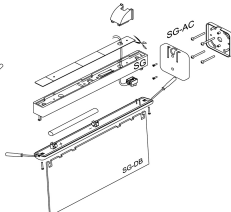

Soporte de fijación a pared

Accesorio
Ref. SG-AC

Accesorio: Soporte de fijación a pared Ref SG-AC compatible equipos de la serie SIGNAL. Fabricado en PC+ABS Autoextinguible. Color: Blanco

SG+SG-DB+SG-AC

Dimensiones (mm):

Montaje paralelo a pared
Parallel to the wall

Montaje perpendicular a pared
Perpendicular to the wall

Montaje fijación a techo
Ceiling fixation