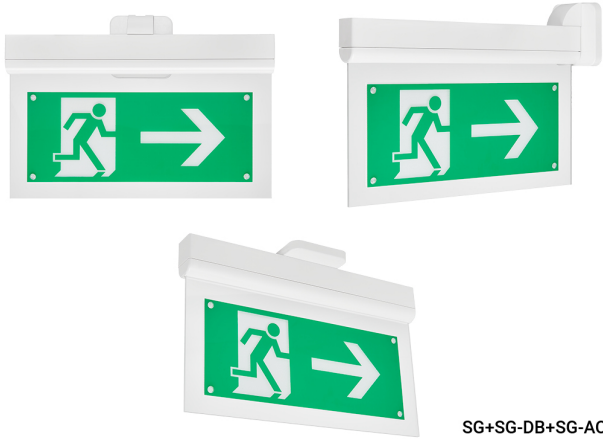

Soporte de fijación a pared

Accesorio
Ref. SG-AC

Accesorio: Soporte de fijación a pared Ref SG-AC compatible equipos de la serie SIGNAL. Fabricado en PC+ABS Autoextinguible. Color: Blanco

SG+SG-DB+SG-AC

Dimensiones (mm):

Montaje paralelo a pared
Parallel to the wall

Montaje perpendicular a pared
Perpendicular to the wall

Montaje fijación a techo
Ceiling fixation