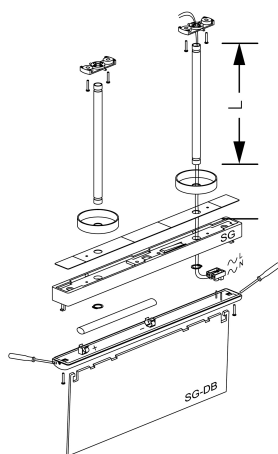

Kit de Suspensión

Accesorio
Ref. SGKS-100-2

Accesorio: Kit de Suspensión Ref SGKS-100-2 compatible equipos de la serie SIGNAL. Fabricado en PC+ABS Autoextinguible. Color: Aluminio

Dimensiones (mm):

	L (mm)
SGKS-C	100
SGKS-30	300
SGKS-100	1.000