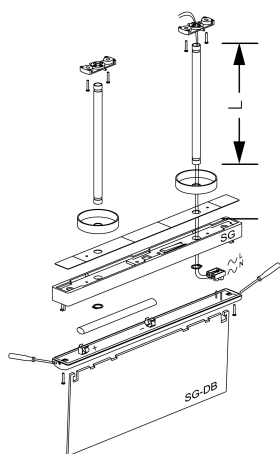

Kit de Suspensión

Accesorio
Ref. SGKS-30-1

Accesorio: Kit de Suspensión Ref SGKS-30-1 compatible equipos de la serie SIGNAL. Fabricado en PC+ABS Autoextinguible. Color: Antracita

Dimensiones (mm):

	L (mm)
SGKS-C	100
SGKS-30	300
SGKS-100	1.000