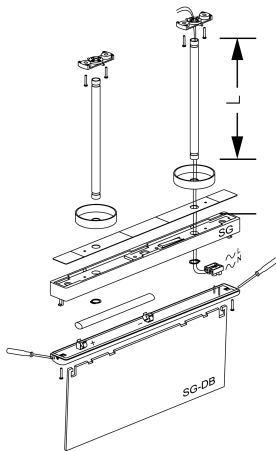

Kit de Suspensión

Accesorio
Ref. SGKS-30-2

Accesorio: Kit de Suspensión Ref SGKS-30-2 compatible equipos de la serie SIGNAL. Fabricado en PC+ABS Autoextinguible. Color: Aluminio

Dimensiones (mm):

	L (mm)
SGKS-C	100
SGKS-30	300
SGKS-100	1.000