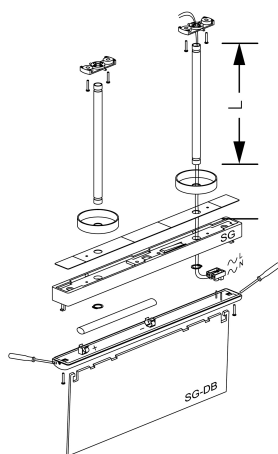

### Kit de Suspensión

---

Accesorio  
Ref. SGKS-30

---

Accesorio: Kit de Suspensión Ref SGKS-30 compatible equipos de la serie SIGNAL. Fabricado en PC+ABS Autoextinguible. Color: Blanco

Dimensiones (mm):

	L (mm)
SGKS-C	100
SGKS-30	300
SGKS-100	1.000