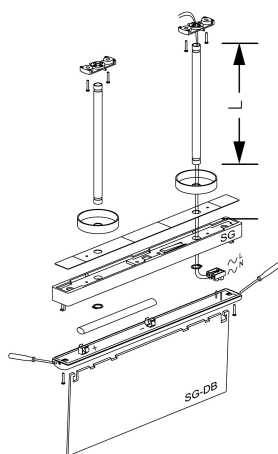

### Kit de Suspensión

---

Accesorio  
Ref. SGKS-C-2

---

Accesorio: Kit de Suspensión Ref SGKS-C-2 compatible equipos de la serie SIGNAL. Fabricado en PC+ABS Autoextinguible. Color: Aluminio

Dimensiones (mm):

	L (mm)
SGKS-C	100
SGKS-30	300
SGKS-100	1.000