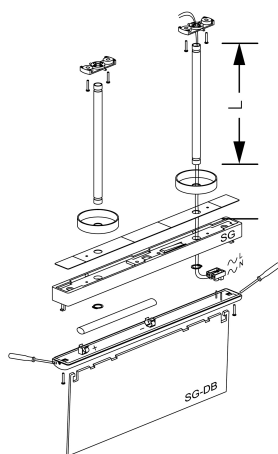

### Kit de Suspensión

---

Accesorio  
Ref. SGKS-C

---

Accesorio: Kit de Suspensión Ref SGKS-C compatible equipos de la serie SIGNAL. Fabricado en PC+ABS Autoextinguible. Color: Blanco

Dimensiones (mm):

	L (mm)
SGKS-C	100
SGKS-30	300
SGKS-100	1.000