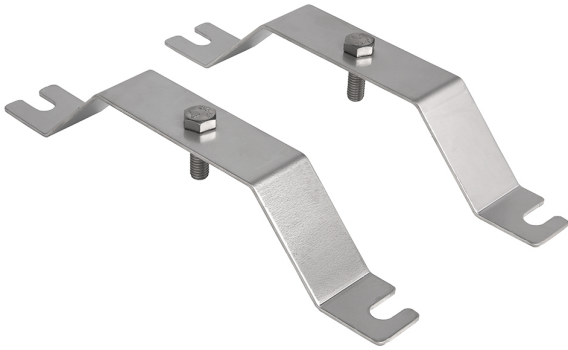

Brida de sujeción

Accesorio
Ref. BRIDAEX

Accesorio: Brida de sujeción Ref BRIDAEX compatible equipos de la serie ANTIDFLAGRANTE.

Dimensiones (mm):