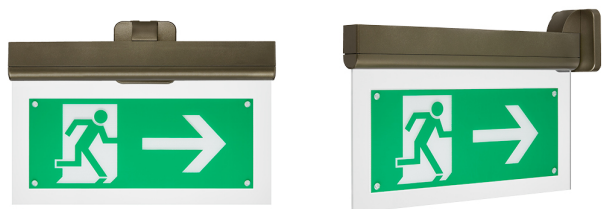

Soporte de fijación a pared

Accesorio
Ref. SG-AC-1

Accesorio: Soporte de fijación a pared Ref SG-AC-1 compatible equipos de la serie SIGNAL. Fabricado en PC+ABS Autoextinguible. Color: Antracita

SG+SG-DB+SG-AC-1