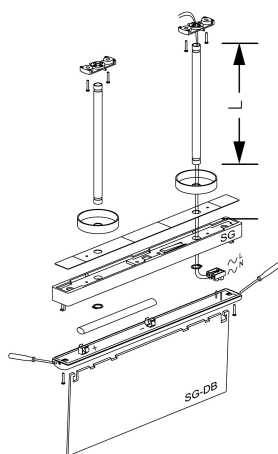

Kit de Suspensión

Accesorio
Ref. SGKS-30-1

Accesorio: Kit de Suspensión Ref SGKS-30-1 compatible equipos de la serie SIGNAL. Fabricado en PC+ABS Autoextinguible. Color: Antracita

Dimensiones (mm):

	L (mm)
SGKS-C	100
SGKS-30	300
SGKS-100	1.000