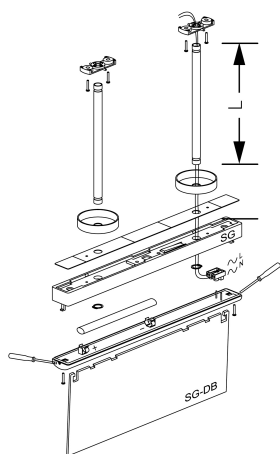

Kit de Suspensión

Accesorio
Ref. SGKS-30

Accesorio: Kit de Suspensión Ref SGKS-30 compatible equipos de la serie SIGNAL. Fabricado en PC+ABS Autoextinguible. Color: Blanco

Dimensiones (mm):

	L (mm)
SGKS-C	100
SGKS-30	300
SGKS-100	1.000