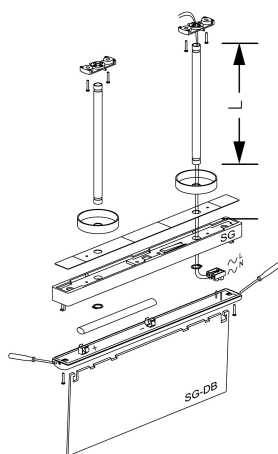

### Kit de Suspensión

Accesorio  
Ref. SGKS-C

Accesorio: Kit de Suspensión Ref SGKS-C compatible equipos de la serie SIGNAL. Fabricado en PC+ABS Autoextinguible. Color: Blanco

Dimensiones (mm):

	L (mm)
SGKS-C	100
SGKS-30	300
SGKS-100	1.000