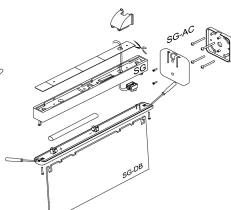

Suporte de fixação à parede

Acessório
Ref. SG-AC-1

Acessório: Suporte de fixação à parede Ref SG-AC-1 equipamento de série compatível SIGNAL. Feito em PC + ABS auto-extinguível. Cor: Antracite

Dimensões (mm):

Montaje paralelo a pared
Parallel to the wall

Montaje perpendicular a pared
Perpendicular to the wall

Montaje fijación a techo
Ceiling fixation