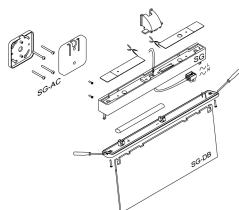

Suporte de fixação à parede

Acessório
Ref. SG-AC-1

Acessório: Suporte de fixação à parede Ref SG-AC-1 equipamento de série compatível SIGNAL. Feito em PC + ABS auto-extinguível. Cor: Antracite

Dimensões (mm):

Montaje paralelo a pared
Parallel to the wall

Montaje perpendicular a pared
Perpendicular to the wall

Montaje fijación a techo
Ceiling fixation