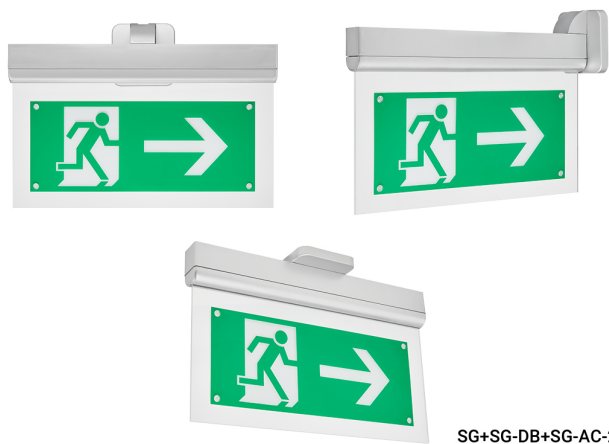

Suporte de fixação à parede

Acessório
Ref. SG-AC-2

Acessório: Suporte de fixação à parede Ref SG-AC-2 equipamento de série compatível SIGNAL. Feito em PC + ABS auto-extinguível. Cor: Alumínio

SG+SG-DB+SG-AC-2

Dimensões (mm):

Montaje paralelo a pared
Parallel to the wall

Montaje perpendicular a pared
Perpendicular to the wall

Montaje fijación a techo
Ceiling fixation