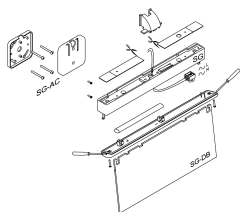

Suporte de fixação à parede

Acessório
Ref. SG-AC-2

Acessório: Suporte de fixação à parede Ref SG-AC-2 equipamento de série compatível SIGNAL. Feito em PC + ABS auto-extinguível. Cor: Alumínio

SG+SG-DB+SG-AC-2

Dimensões (mm):

Montaje paralelo a pared
Parallel to the wall

Montaje perpendicular a pared
Perpendicular to the wall

Montaje fijación a techo
Ceiling fixation