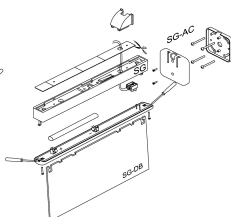

Suporte de fixação à parede

Acessório
Ref. SG-AC-2

Acessório: Suporte de fixação à parede Ref SG-AC-2 equipamento de série compatível SIGNAL. Feito em PC + ABS auto-extinguível. Cor: Alumínio

SG+SG-DB+SG-AC-2

Dimensões (mm):

Montaje paralelo a pared
Parallel to the wall

Montaje perpendicular a pared
Perpendicular to the wall

Montaje fijación a techo
Ceiling fixation