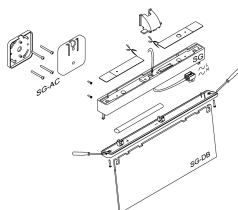

Suporte de fixação à parede

Acessório
Ref. SG-AC

Acessório: Suporte de fixação à parede Ref SG-AC equipamento de série compatível SIGNAL. Feito em PC + ABS auto-extinguível. Cor: Branco

SG+SG-DB+SG-AC

Dimensões (mm):

Montaje paralelo a pared
Parallel to the wall

Montaje perpendicular a pared
Perpendicular to the wall

Montaje fijación a techo
Ceiling fixation