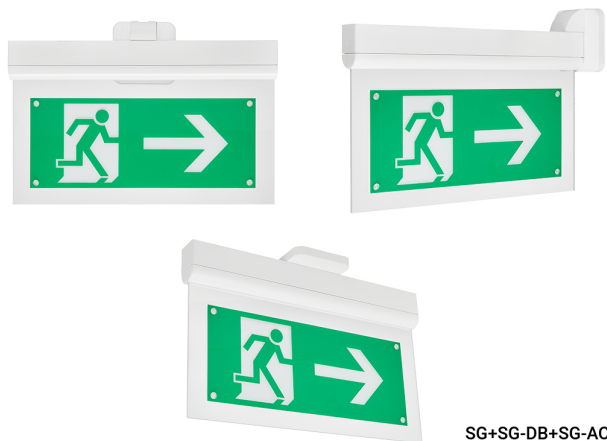

Suporte de fixação à parede

Acessório
Ref. SG-AC

Acessório: Suporte de fixação à parede Ref SG-AC equipamento de série compatível SIGNAL. Feito em PC + ABS auto-extinguível. Cor: Branco

SG+SG-DB+SG-AC

Dimensões (mm):

Montaje paralelo a pared
Parallel to the wall

Montaje perpendicular a pared
Perpendicular to the wall

Montaje fijación a techo
Ceiling fixation