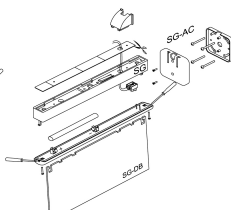

Suporte de fixação à parede

Acessório
Ref. SG-AC

Acessório: Suporte de fixação à parede Ref SG-AC equipamento de série compatível SIGNAL. Feito em PC + ABS auto-extinguível. Cor: Branco

SG+SG-DB+SG-AC

Dimensões (mm):

Montaje paralelo a pared
Parallel to the wall

Montaje perpendicular a pared
Perpendicular to the wall

Montaje fijación a techo
Ceiling fixation