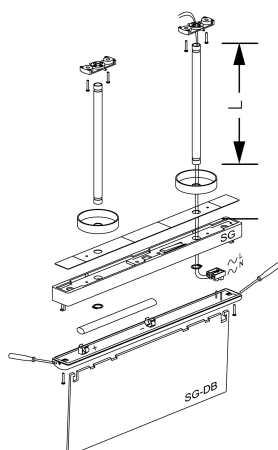

### Kit de suspensão

Acessório  
Ref. SGKS-30-1

Acessório: Kit de suspensão Ref SGKS-30-1 equipamento de série compatível SIGNAL. Feito em PC + ABS auto-extinguível. Cor: Antracite

Dimensões (mm):

|          | L (mm) |
|----------|--------|
| SGKS-C   | 100    |
| SGKS-30  | 300    |
| SGKS-100 | 1.000  |