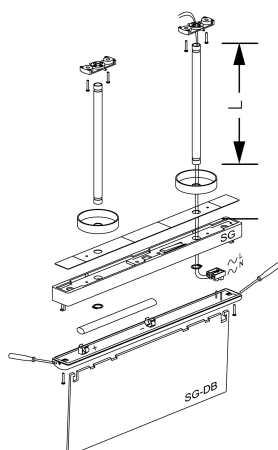

Kit de suspensão

Acessório
Ref. SGKS-30

Acessório: Kit de suspensão Ref SGKS-30 equipamento de série compatível SIGNAL. Feito em PC + ABS auto-extinguível. Cor: Branco

Dimensões (mm):

	L (mm)
SGKS-C	100
SGKS-30	300
SGKS-100	1.000