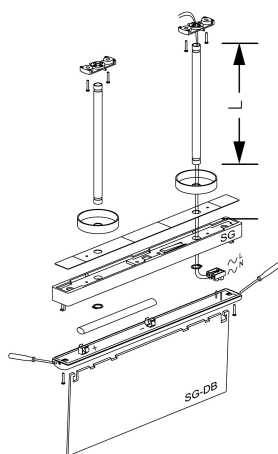

Kit de suspensão

Acessório
Ref. SGKS-C-1

Acessório: Kit de suspensão Ref SGKS-C-1 equipamento de série compatível SIGNAL. Feito em PC + ABS auto-extinguível. Cor: Antracite

Dimensões (mm):

	L (mm)
SGKS-C	100
SGKS-30	300
SGKS-100	1.000