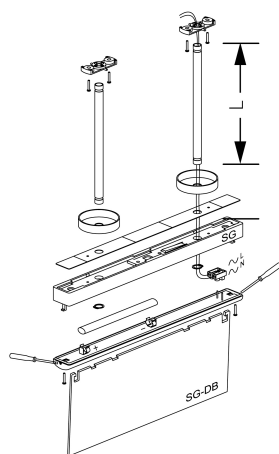

### Kit de suspensão

Acessório  
Ref. SGKS-C

Acessório: Kit de suspensão Ref SGKS-C equipamento de série compatível SIGNAL. Feito em PC + ABS auto-extinguível. Cor: Branco

Dimensões (mm):

	L (mm)
SGKS-C	100
SGKS-30	300
SGKS-100	1.000