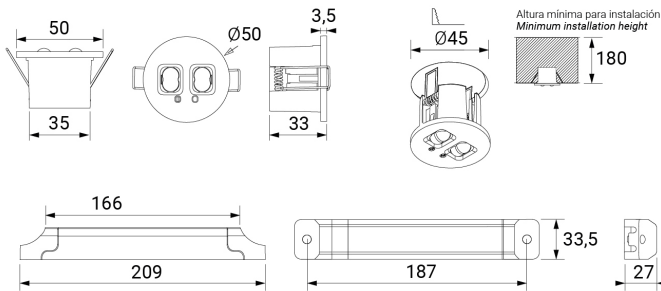

UNE 60598-2-22
230V 50/60HZ

Noodverlichting: VÍA R. Referentie: VVA, vervaardigd door Normalux.
Lumen 220 lm. Autonomie (h) 1h. Bedrijfsmodus: PERMANENT / NIET PERMANENT / GESCHAKELD. Type installatie: Inbouw.
Lichtbron: Led. Batterij: Ni-Cd 3.6V/750mAh. IP: 40. IK: 04. Versie: Intelligente zelftest. Af hebben: Wit. Ckistje van: Zamak+PC+ABS.
Spanning: 230V 50/60Hz. Dimensies (mm): 50 x 50 x 33 mm.
Vervaardigd volgens regelgeving UNE 60598-2-22.

Dimensies (mm):

Lumen	220 lm
Kleurtemperatuur (K)	5700
Lichtbron	Led
Autonomie (h)	1h
Trommels	Ni-Cd 3.6V/750mAh
Kracht (W)	3,4W
Bedrijfsmodus	PERMANENT / NIET PERMANENT / GESCHAKELD
Klasse	II
IP	40
IK	04
Bedrijfstemperatuur (°C)	5 a 35
Remote control	Nee

Fotometrische gegevens: