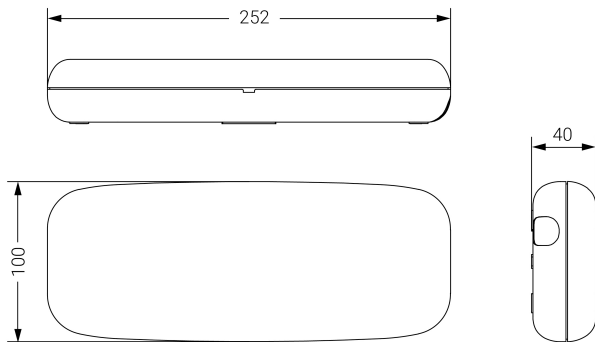

Alumbrado de Emergencia

Ref. A-100L

UNE 60598-2-22
230V 50/60HZ

Alumbrado de Emergencia: . Referencia: A-100L, fabricado por Normalux. Lúmenes 105 lm. Autonomía (h) 1h. Modo de funcionamiento: No permanente. Tipo de instalación: Superficie. Fuente de Luz: Led. Batería de: Ni-Cd 3.6V/600mAh. IP: 44. IK: 04. Versión: Estándar. Acabado: Blanco. Carcasa de: PC+ABS Autoextinguible. Voltaje: 230V 50/60Hz. Dimensiones (mm): 252 x 100 x 40 mm. Manufacturado según la normativa UNE 60598-2-22. Compatible con teledando S-TE.

Dimensiones (mm):

Lúmenes	105 lm
Temperatura de color (K)	5700
Fuente de Luz	Led
Autonomía (h)	1h
Batería	Ni-Cd 3.6V/600mAh
Tiempo de carga	max. 12 h
Potencia (W)	1W
Modo de funcionamiento	No permanente
Clase	II
IP	44
IK	04
Temperatura de funcionamiento (°C)	5 a 35
Teledandable	Si

Datos fotométricos: