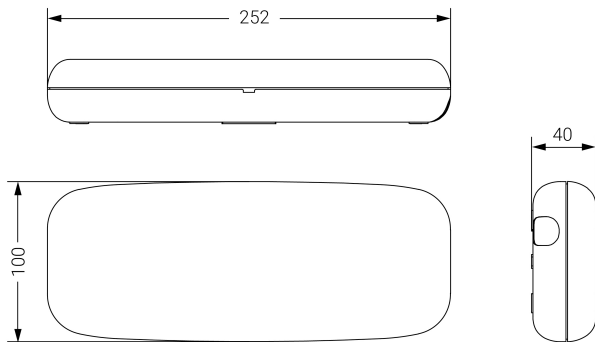

Alumbrado de Emergencia

Ref. A-150L

UNE 60598-2-22
230V 50/60HZ

Alumbrado de Emergencia: . Referencia: A-150L, fabricado por Normalux. Lúmenes 150 lm. Autonomía (h) 1h. Modo de funcionamiento: No permanente. Tipo de instalación: Superficie. Fuente de Luz: Led. Batería de: Ni-Cd 3.6V/600mAh. IP: 44. IK: 04. Versión: Estándar. Acabado: Blanco. Carcasa de: PC+ABS Autoextinguible. Voltaje: 230V 50/60Hz. Dimensiones (mm): 252 x 100 x 40 mm. Manufacturado según la normativa UNE 60598-2-22. Compatible con telemando S-TE.

Dimensiones (mm):

Lúmenes	150 lm
Temperatura de color (K)	5700
Fuente de Luz	Led
Autonomía (h)	1h
Batería	Ni-Cd 3.6V/600mAh
Tiempo de carga	max. 12 h
Potencia (W)	0,6W
Modo de funcionamiento	No permanente
Clase	II
IP	44
IK	04
Temperatura de funcionamiento (°C)	5 a 35
Telemandable	Si

Datos fotométricos: