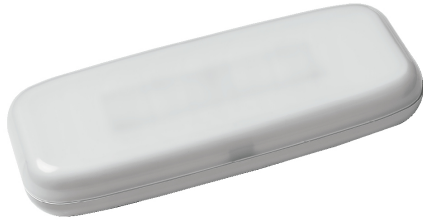

Alumbrado de Emergencia

Ref. A-150L

UNE 60598-2-22
230V 50/60HZ

Alumbrado de Emergencia: . Referencia: A-150L, fabricado por Normalux. Lúmenes 150 lm. Autonomía (h) 1h. Modo de funcionamiento: No permanente. Tipo de instalación: Superficie. Fuente de Luz: Led. Batería de: Ni-Cd 3.6V/600mAh. IP: 44. IK: 04. Versión: Estándar. Acabado: Blanco. Carcasa de: PC+ABS Autoextinguible. Voltaje: 230V 50/60Hz. Dimensiones (mm): 252 x 100 x 40 mm. Manufacturado según la normativa UNE 60598-2-22. Compatible con telemando S-TE.

Dimensiones (mm):

Lúmenes	150 lm
Temperatura de color (K)	5700
Fuente de Luz	Led
Autonomía (h)	1h
Batería	Ni-Cd 3.6V/600mAh
Tiempo de carga	max. 12 h
Potencia (W)	0,6W
Modo de funcionamiento	No permanente
Clase	II
IP	44
IK	04
Temperatura de funcionamiento (°C)	5 a 35
Telemandable	Si