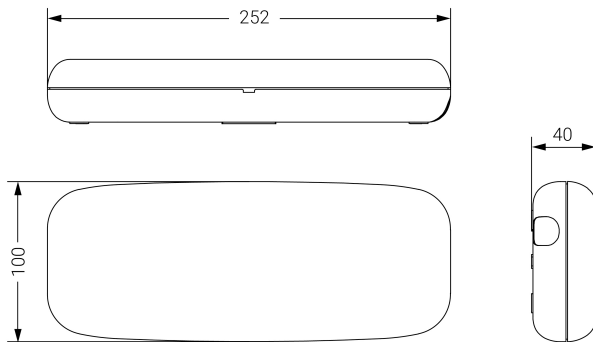

Alumbrado de Emergencia

Ref. A-150L

UNE 60598-2-22
230V 50/60HZ

Alumbrado de Emergencia: . Referencia: A-150L, fabricado por Normalux. Lúmenes 150 lm. Autonomía (h) 1h. Modo de funcionamiento: No permanente. Tipo de instalación: Superficie. Fuente de Luz: Led. Batería de: Ni-Cd 3.6V/600mAh. IP: 44. IK: 04. Versión: Estándar. Acabado: Blanco. Carcasa de: PC+ABS Autoextinguible. Voltaje: 230V 50/60Hz. Dimensiones (mm): 252 x 100 x 40 mm. Manufacturado según la normativa UNE 60598-2-22. Compatible con teledmando S-TE.

Dimensiones (mm):

Lúmenes	150 lm
Temperatura de color (K)	5700
Fuente de Luz	Led
Autonomía (h)	1h
Batería	Ni-Cd 3.6V/600mAh
Tiempo de carga	max. 12 h
Potencia (W)	0,6W
Modo de funcionamiento	No permanente
Clase	II
IP	44
IK	04
Temperatura de funcionamiento (°C)	5 a 35
Teledmable	Si

Datos fotométricos: