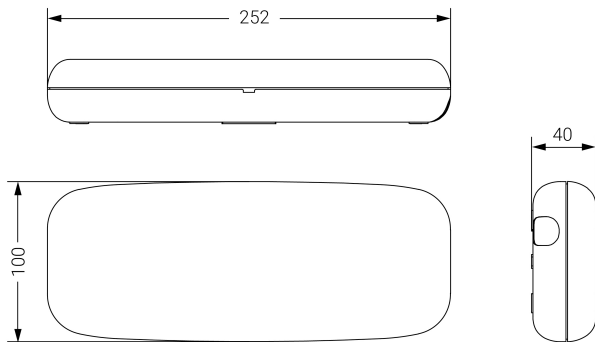

Alumbrado de Emergencia

Ref. A-200L

UNE 60598-2-22
230V 50/60HZ

Alumbrado de Emergencia: . Referencia: A-200L, fabricado por Normalux. Lúmenes 175 lm. Autonomía (h) 1h. Modo de funcionamiento: No permanente. Tipo de instalación: Superficie. Fuente de Luz: Led. Batería de: Ni-Cd 3.6V/750mAh. IP: 44. IK: 04. Versión: Estándar. Acabado: Blanco. Carcasa de: PC+ABS Autoextinguible. Voltaje: 230V 50/60Hz. Dimensiones (mm): 252 x 100 x 40 mm. Manufacturado según la normativa UNE 60598-2-22. Compatible con teledmando S-TE.

Dimensiones (mm):

Lúmenes	175 lm
Temperatura de color (K)	5700
Fuente de Luz	Led
Autonomía (h)	1h
Batería	Ni-Cd 3.6V/750mAh
Tiempo de carga	max. 12 h
Potencia (W)	1W
Modo de funcionamiento	No permanente
Clase	II
IP	44
IK	04
Temperatura de funcionamiento (°C)	5 a 35
Teledmable	Si

Datos fotométricos: