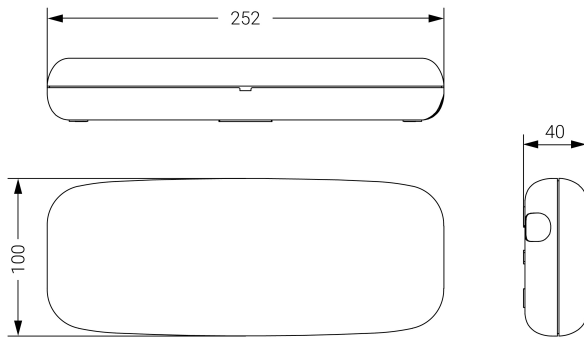

Alumbrado de Emergencia

Ref. A2-200L

**UNE 60598-2-22**  
**230V 50/60HZ**

Alumbrado de Emergencia: . Referencia: A2-200L, fabricado por Normalux. Lúmenes 200 lm. Autonomía (h) 2h. Modo de funcionamiento: No permanente. Tipo de instalación: Superficie. Fuente de Luz: Led. Batería de: Ni-Cd 7,2V/750mAh. IP: 44. IK: 04. Versión: Estándar. Acabado: Blanco. Carcasa de: PC+ABS Autoextinguible. Voltaje: 230V 50/60Hz. Dimensiones (mm): 252 x 100 x 40 mm. Manufacturado según la normativa UNE 60598-2-22. Compatible con telemando S-TE.

Dimensiones (mm):

Lúmenes	200 lm
Temperatura de color (K)	5700
Fuente de Luz	Led
Autonomía (h)	2h
Batería	Ni-Cd 7,2V/750mAh
Tiempo de carga	max. 24 h
Potencia (W)	2,2W
Modo de funcionamiento	No permanente
Clase	II
IP	44
IK	04
Temperatura de funcionamiento (°C)	5 a 35
Telemandable	Si

Datos fotométricos: