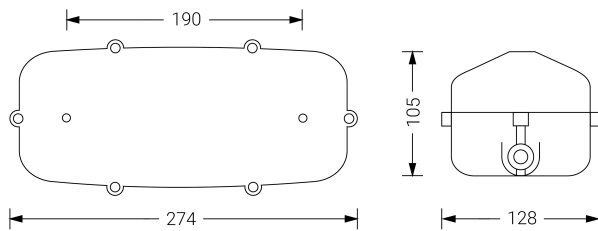

Alumbrado de Emergencia

Ref. AE-200L

Dimensiones (mm):

Datos fotométricos:

**UNE 60598-2-22**  
**230V 50/60HZ**

Alumbrado de Emergencia: . Referencia: AE-200L, fabricado por Normalux. Lúmenes 175 lm. Autonomía (h) 1h. Modo de funcionamiento: No permanente. Tipo de instalación: Superficie. Fuente de Luz: Led. Batería de: Ni-Cd 3.6V/750mAh. IP: 65. IK: 07. Versión: Estándar. Acabado: Blanco. Carcasa de: PC+ABS Autoextinguible. Voltaje: 230V 50/60Hz. Dimensiones (mm): 287 x 134 x 86 mm. Manufacturado según la normativa UNE 60598-2-22. Compatible con telemando S-TE.

Lúmenes	175 lm
Temperatura de color (K)	5700
Fuente de Luz	Led
Autonomía (h)	1h
Batería	Ni-Cd 3.6V/750mAh
Tiempo de carga	max. 12 h
Potencia (W)	1W
Modo de funcionamiento	No permanente
Clase	II
IP	65
IK	07
Temperatura de funcionamiento (°C)	5 a 35
Telemandable	Si