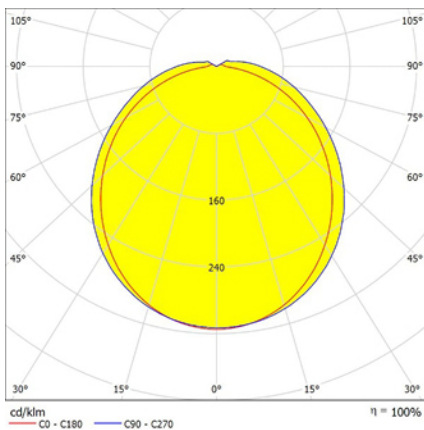

Alumbrado de Emergencia

Ref. AE-200L

Dimensiones (mm):

Datos fotométricos:

**UNE 60598-2-22**  
**230V 50/60HZ**

Alumbrado de Emergencia: . Referencia: AE-200L, fabricado por Normalux. Lúmenes 175 lm. Autonomía (h) 1h. Modo de funcionamiento: No permanente. Tipo de instalación: Superficie. Fuente de Luz: Led. Batería de: Ni-Cd 3.6V/750mAh. IP: 65. IK: 07. Versión: Estándar. Acabado: Blanco. Carcasa de: PC+ABS Autoextinguible. Voltaje: 230V 50/60Hz. Dimensiones (mm): 287 x 134 x 86 mm. Manufacturado según la normativa UNE 60598-2-22. Compatible con telemando S-TE.

Lúmenes	175 lm
Temperatura de color (K)	5700
Fuente de Luz	Led
Autonomía (h)	1h
Batería	Ni-Cd 3.6V/750mAh
Tiempo de carga	max. 12 h
Potencia (W)	1W
Modo de funcionamiento	No permanente
Clase	II
IP	65
IK	07
Temperatura de funcionamiento (°C)	5 a 35
Telemandable	Si