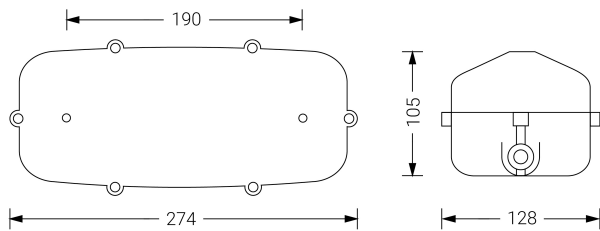

Alumbrado de Emergencia

Ref. AE-400L

**UNE 60598-2-22**  
**230V 50/60HZ**

Alumbrado de Emergencia: . Referencia: AE-400L, fabricado por Normalux. Lúmenes 355 lm. Autonomía (h) 1h. Modo de funcionamiento: No permanente. Tipo de instalación: Superficie. Fuente de Luz: Led. Batería de: Ni-Cd 6V/750mAh. IP: 65. IK: 07. Versión: Estándar. Acabado: Blanco. Carcasa de: PC+ABS Autoextinguible. Voltaje: 230V 50/60Hz. Dimensiones (mm): 287 x 134 x 86 mm. Manufacturado según la normativa UNE 60598-2-22. Compatible con telemando S-TE.

Dimensiones (mm):

Lúmenes	355 lm
Temperatura de color (K)	5700
Fuente de Luz	Led
Autonomía (h)	1h
Batería	Ni-Cd 6V/750mAh
Tiempo de carga	max. 24 h
Potencia (W)	1W
Modo de funcionamiento	No permanente
Clase	II
IP	65
IK	07
Temperatura de funcionamiento (°C)	5 a 35
Telemandable	Si

Datos fotométricos: