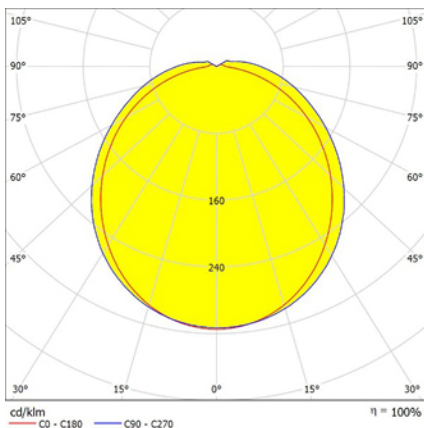

Alumbrado de Emergencia

Ref. AE-400L

Dimensiones (mm):

Datos fotométricos:

UNE 60598-2-22
230V 50/60HZ

Alumbrado de Emergencia: . Referencia: AE-400L, fabricado por Normalux. Lúmenes 355 lm. Autonomía (h) 1h. Modo de funcionamiento: No permanente. Tipo de instalación: Superficie. Fuente de Luz: Led. Batería de: Ni-Cd 6V/750mAh. IP: 65. IK: 07. Versión: Estándar. Acabado: Blanco. Carcasa de: PC+ABS Autoextinguible. Voltaje: 230V 50/60Hz. Dimensiones (mm): 287 x 134 x 86 mm. Manufacturado según la normativa UNE 60598-2-22. Compatible con teledando S-TE.

Lúmenes	355 lm
Temperatura de color (K)	5700
Fuente de Luz	Led
Autonomía (h)	1h
Batería	Ni-Cd 6V/750mAh
Tiempo de carga	max. 24 h
Potencia (W)	1W
Modo de funcionamiento	No permanente
Clase	II
IP	65
IK	07
Temperatura de funcionamiento (°C)	5 a 35
Telemandable	Si