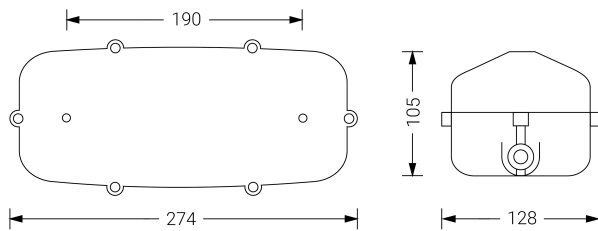

Alumbrado de Emergencia

Ref. AE-400L

Dimensiones (mm):

Datos fotométricos:

UNE 60598-2-22
230V 50/60HZ

Alumbrado de Emergencia: . Referencia: AE-400L, fabricado por Normalux. Lúmenes 355 lm. Autonomía (h) 1h. Modo de funcionamiento: No permanente. Tipo de instalación: Superficie. Fuente de Luz: Led. Batería de: Ni-Cd 6V/750mAh. IP: 65. IK: 07. Versión: Estándar. Acabado: Blanco. Carcasa de: PC+ABS Autoextinguible. Voltaje: 230V 50/60Hz. Dimensiones (mm): 287 x 134 x 86 mm. Manufacturado según la normativa UNE 60598-2-22. Compatible con teledando S-TE.

Lúmenes	355 lm
Temperatura de color (K)	5700
Fuente de Luz	Led
Autonomía (h)	1h
Batería	Ni-Cd 6V/750mAh
Tiempo de carga	max. 24 h
Potencia (W)	1W
Modo de funcionamiento	No permanente
Clase	II
IP	65
IK	07
Temperatura de funcionamiento (°C)	5 a 35
Telemandable	Si