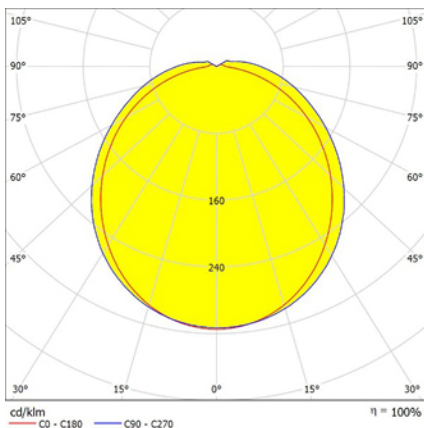

Alumbrado de Emergencia

Ref. AE-60L

Dimensiones (mm):

Datos fotométricos:

UNE 60598-2-22
230V 50/60HZ

Alumbrado de Emergencia: . Referencia: AE-60L, fabricado por Normalux. Lúmenes 57 lm. Autonomía (h) 1h. Modo de funcionamiento: No permanente. Tipo de instalación: Superficie. Fuente de Luz: Led. Batería de: Ni-Cd 3.6V/300mAh. IP: 65. IK: 07. Versión: Estándar. Acabado: Blanco. Carcasa de: PC+ABS Autoextinguible. Voltaje: 230V 50/60Hz. Dimensiones (mm): 287 x 134 x 86 mm. Manufacturado según la normativa UNE 60598-2-22. Compatible con teledando S-TE.

Lúmenes	57 lm
Temperatura de color (K)	5700
Fuente de Luz	Led
Autonomía (h)	1h
Batería	Ni-Cd 3.6V/300mAh
Tiempo de carga	max. 24 h
Potencia (W)	0,4W
Modo de funcionamiento	No permanente
Clase	II
IP	65
IK	07
Temperatura de funcionamiento (°C)	5 a 35
Teledandable	Si