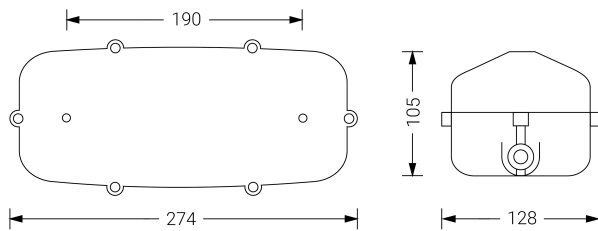

Alumbrado de Emergencia

Ref. AE-60L

Dimensiones (mm):

Datos fotométricos:

UNE 60598-2-22
230V 50/60HZ

Alumbrado de Emergencia: . Referencia: AE-60L, fabricado por Normalux. Lúmenes 57 lm. Autonomía (h) 1h. Modo de funcionamiento: No permanente. Tipo de instalación: Superficie. Fuente de Luz: Led. Batería de: Ni-Cd 3.6V/300mAh. IP: 65. IK: 07. Versión: Estándar. Acabado: Blanco. Carcasa de: PC+ABS Autoextinguible. Voltaje: 230V 50/60Hz. Dimensiones (mm): 287 x 134 x 86 mm. Manufacturado según la normativa UNE 60598-2-22. Compatible con teledando S-TE.

Lúmenes	57 lm
Temperatura de color (K)	5700
Fuente de Luz	Led
Autonomía (h)	1h
Batería	Ni-Cd 3.6V/300mAh
Tiempo de carga	max. 24 h
Potencia (W)	0,4W
Modo de funcionamiento	No permanente
Clase	II
IP	65
IK	07
Temperatura de funcionamiento (°C)	5 a 35
Telemandable	Si