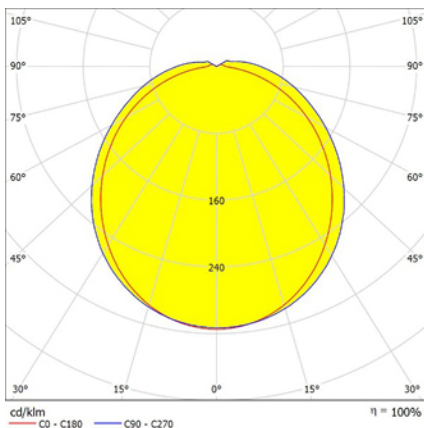

Alumbrado de Emergencia

Ref. AE-60L

Dimensiones (mm):

Datos fotométricos:

UNE 60598-2-22
230V 50/60HZ

Alumbrado de Emergencia: . Referencia: AE-60L, fabricado por Normalux. Lúmenes 57 lm. Autonomía (h) 1h. Modo de funcionamiento: No permanente. Tipo de instalación: Superficie. Fuente de Luz: Led. Batería de: Ni-Cd 3.6V/300mAh. IP: 65. IK: 07. Versión: Estándar. Acabado: Blanco. Carcasa de: PC+ABS Autoextinguible. Voltaje: 230V 50/60Hz. Dimensiones (mm): 287 x 134 x 86 mm. Manufacturado según la normativa UNE 60598-2-22. Compatible con teledando S-TE.

Lúmenes	57 lm
Temperatura de color (K)	5700
Fuente de Luz	Led
Autonomía (h)	1h
Batería	Ni-Cd 3.6V/300mAh
Tiempo de carga	max. 24 h
Potencia (W)	0,4W
Modo de funcionamiento	No permanente
Clase	II
IP	65
IK	07
Temperatura de funcionamiento (°C)	5 a 35
Telemandable	Si