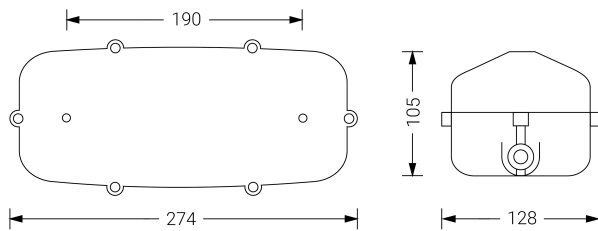

Alumbrado de Emergencia

Ref. AE-60L

Dimensiones (mm):

Datos fotométricos:

UNE 60598-2-22
230V 50/60HZ

Alumbrado de Emergencia: . Referencia: AE-60L, fabricado por Normalux. Lúmenes 57 lm. Autonomía (h) 1h. Modo de funcionamiento: No permanente. Tipo de instalación: Superficie. Fuente de Luz: Led. Batería de: Ni-Cd 3.6V/300mAh. IP: 65. IK: 07. Versión: Estándar. Acabado: Blanco. Carcasa de: PC+ABS Autoextinguible. Voltaje: 230V 50/60Hz. Dimensiones (mm): 287 x 134 x 86 mm. Manufacturado según la normativa UNE 60598-2-22. Compatible con teledando S-TE.

Lúmenes	57 lm
Temperatura de color (K)	5700
Fuente de Luz	Led
Autonomía (h)	1h
Batería	Ni-Cd 3.6V/300mAh
Tiempo de carga	max. 24 h
Potencia (W)	0,4W
Modo de funcionamiento	No permanente
Clase	II
IP	65
IK	07
Temperatura de funcionamiento (°C)	5 a 35
Teledandable	Si