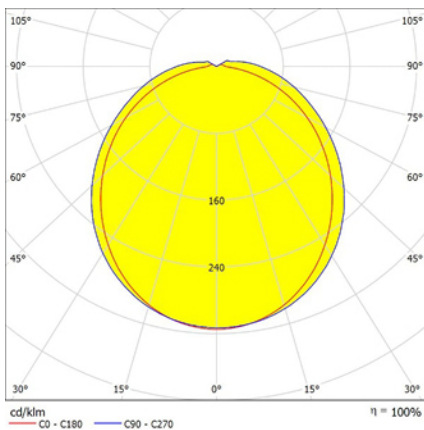

Alumbrado de Emergencia

Ref. AE2-200L

Dimensiones (mm):

Datos fotométricos:

**UNE 60598-2-22**  
**230V 50/60HZ**

Alumbrado de Emergencia: . Referencia: AE2-200L, fabricado por Normalux. Lúmenes 240 lm. Autonomía (h) 2h. Modo de funcionamiento: No permanente. Tipo de instalación: Superficie. Fuente de Luz: Led. Batería de: Ni-Cd 7.2V/750mAh. IP: 65. IK: 07. Versión: Estándar. Acabado: Blanco. Carcasa de: PC+ABS Autoextinguible. Voltaje: 230V 50/60Hz. Dimensiones (mm): 287 x 134 x 86 mm. Manufacturado según la normativa UNE 60598-2-22. Compatible con telemando S-TE.

Lúmenes	240 lm
Temperatura de color (K)	5700
Fuente de Luz	Led
Autonomía (h)	2h
Batería	Ni-Cd 7.2V/750mAh
Tiempo de carga	max. 24 h
Potencia (W)	1W
Modo de funcionamiento	No permanente
Clase	II
IP	65
IK	07
Temperatura de funcionamiento (°C)	5 a 35
Telemandable	Si