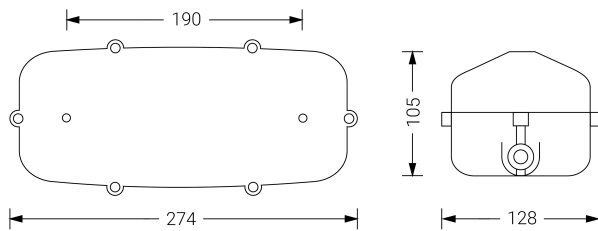

Alumbrado de Emergencia

Ref. AE2-200L

Dimensiones (mm):

Datos fotométricos:

**UNE 60598-2-22**  
**230V 50/60HZ**

Alumbrado de Emergencia: . Referencia: AE2-200L, fabricado por Normalux. Lúmenes 240 lm. Autonomía (h) 2h. Modo de funcionamiento: No permanente. Tipo de instalación: Superficie. Fuente de Luz: Led. Batería de: Ni-Cd 7.2V/750mAh. IP: 65. IK: 07. Versión: Estándar. Acabado: Blanco. Carcasa de: PC+ABS Autoextinguible. Voltaje: 230V 50/60Hz. Dimensiones (mm): 287 x 134 x 86 mm. Manufacturado según la normativa UNE 60598-2-22. Compatible con telemando S-TE.