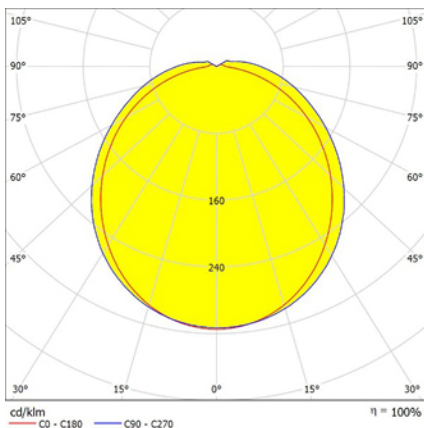

Alumbrado de Emergencia

Ref. AE2-200L

Dimensiones (mm):

Datos fotométricos:

UNE 60598-2-22
230V 50/60HZ

Alumbrado de Emergencia: . Referencia: AE2-200L, fabricado por Normalux. Lúmenes 240 lm. Autonomía (h) 2h. Modo de funcionamiento: No permanente. Tipo de instalación: Superficie. Fuente de Luz: Led. Batería de: Ni-Cd 7.2V/750mAh. IP: 65. IK: 07. Versión: Estándar. Acabado: Blanco. Carcasa de: PC+ABS Autoextinguible. Voltaje: 230V 50/60Hz. Dimensiones (mm): 287 x 134 x 86 mm. Manufacturado según la normativa UNE 60598-2-22. Compatible con telemando S-TE.

Lúmenes	240 lm
Temperatura de color (K)	5700
Fuente de Luz	Led
Autonomía (h)	2h
Batería	Ni-Cd 7.2V/750mAh
Tiempo de carga	max. 24 h
Potencia (W)	1W
Modo de funcionamiento	No permanente
Clase	II
IP	65
IK	07
Temperatura de funcionamiento (°C)	5 a 35
Telemandable	Si