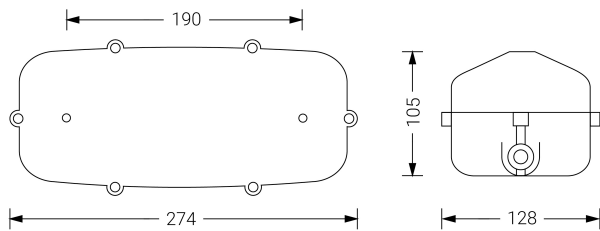

Alumbrado de Emergencia

Ref. AE2-200L

Dimensiones (mm):

Datos fotométricos:

UNE 60598-2-22
230V 50/60HZ

Alumbrado de Emergencia: . Referencia: AE2-200L, fabricado por Normalux. Lúmenes 240 lm. Autonomía (h) 2h. Modo de funcionamiento: No permanente. Tipo de instalación: Superficie. Fuente de Luz: Led. Batería de: Ni-Cd 7.2V/750mAh. IP: 65. IK: 07. Versión: Estándar. Acabado: Blanco. Carcasa de: PC+ABS Autoextinguible. Voltaje: 230V 50/60Hz. Dimensiones (mm): 287 x 134 x 86 mm. Manufacturado según la normativa UNE 60598-2-22. Compatible con telemando S-TE.