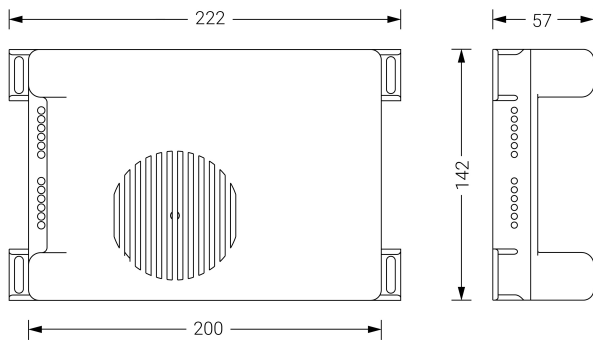

Alumbrado de Emergencia

Ref. ASI

Dimensiones (mm):

Datos fotométricos:

EN 81-1
230V 50/60HZ

Alumbrado de Emergencia: . Referencia: ASI, fabricado por Normalux. Lúmenes 130 lm. Autonomía (h) 1h. Modo de funcionamiento: No permanente. Tipo de instalación: Superficie. Fuente de Luz: Incandescente. Batería de: Ni-Cd 6V/1500mAh. IP: 20. IK: 04. Versión: Estándar. Acabado: Blanco. Carcasa de: PC+ABS Autoextinguible. Voltaje: 230V 50/60Hz. Dimensiones (mm): 222 x 142 x 57 mm. Manufacturado según la normativa EN 81-1.