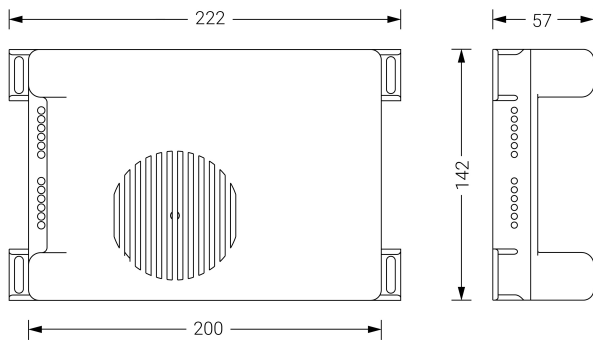

Alumbrado de Emergencia

Ref. ASI

Dimensiones (mm):

Datos fotométricos:

**EN 81-1**  
**230V 50/60HZ**

Alumbrado de Emergencia: . Referencia: ASI, fabricado por Normalux. Lúmenes 130 lm. Autonomía (h) 1h. Modo de funcionamiento: No permanente. Tipo de instalación: Superficie. Fuente de Luz: Incandescente. Batería de: Ni-Cd 6V/1500mAh. IP: 20. IK: 04. Versión: Estándar. Acabado: Blanco. Carcasa de: PC+ABS Autoextinguible. Voltaje: 230V 50/60Hz. Dimensiones (mm): 222 x 142 x 57 mm. Manufacturado según la normativa EN 81-1.