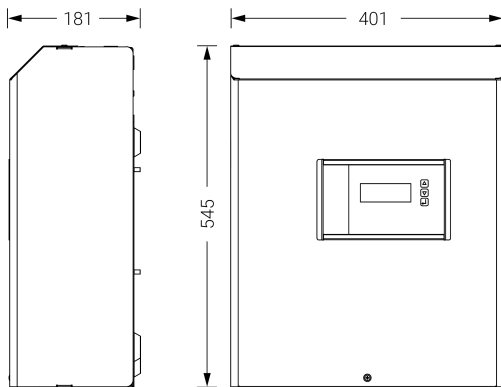

## Ficha técnica

Alumbrado de Emergencia

Ref. C24i-300

C24-100M: 115W

Dimensiones (mm):

Datos fotométricos:

**EN50171**  
**230V 50HZ**

Alumbrado de Emergencia: C24. Referencia: C24i-300, fabricado por Normalux. Autonomía (h) 1h. Modo de funcionamiento: . Tipo de instalación: Superficie. Fuente de Luz: . Batería de: Pb 24V. IP: 40. IK: 04. Versión: . Acabado: Blanco. Carcasa de: Acero Inoxidable. Voltaje: 230V 50Hz. Dimensiones (mm): 340 x 330 x 90 mm. Manufacturado según la normativa EN50171.