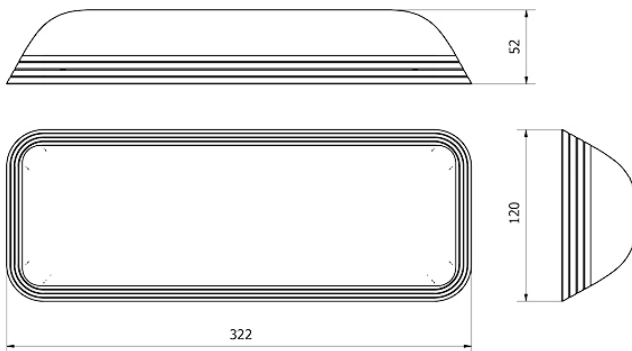

DUNNA

Ficha técnica

Alumbrado de Emergencia

Ref. D-700L-1

UNE 60598-2-22
230V 50HZ

Alumbrado de Emergencia: DUNNA. Referencia: D-700L-1, fabricado por Normalux. Lúmenes 675 lm. Autonomía (h) 1h. Modo de funcionamiento: No permanente. Tipo de instalación: Superficie. Fuente de Luz: Led. Batería de: Ni-Cd 8.4V/1500mAh. IP: 42. IK: 04. Versión: Estándar. Acabado: Antracita. Carcasa de: PC+ABS Autoextinguible. Voltaje: 230V 50Hz. Dimensiones (mm): 322 x 125 x 52 mm. Manufacturado según la normativa UNE 60598-2-22. Compatible con telemando S-TE.

Dimensiones (mm):

Lúmenes	675 lm
Temperatura de color (K)	5700
Fuente de Luz	Led
Autonomía (h)	1h
Batería	Ni-Cd 8.4V/1500mAh
Tiempo de carga	max. 24 h
Potencia (W)	1,76W
Modo de funcionamiento	No permanente
Clase	II
IP	42
IK	04
Temperatura de funcionamiento (°C)	5 a 35
Telemandable	Si

Datos fotométricos: