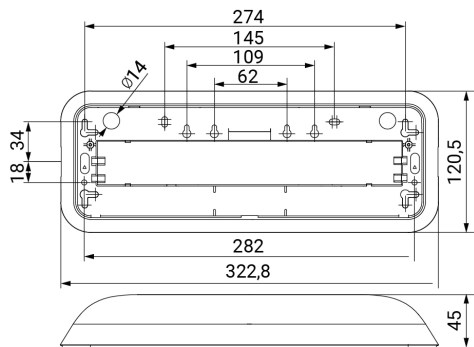

DUNNA

Ficha técnica

Alumbrado de Emergencia
Ref. DA-150L-2

UNE 60598-2-22
230V 50/60HZ

Alumbrado de Emergencia: DUNNA. Referencia: DA-150L-2, fabricado por Normalux. Lúmenes 145 lm. Autonomía (h) 1h. Modo de funcionamiento: No permanente. Tipo de instalación: Superficie. Fuente de Luz: Led. Batería de: Ni-Cd 3.6V/600mAh. IP: 44. IK: 07. Versión: Autotest. Acabado: Aluminio. Carcasa de: PC+ABS Autoextinguible. Voltaje: 230V 50/60Hz. Dimensiones (mm): 322 x 120 x 45 mm. Manufacturado según la normativa UNE 60598-2-22. Compatible con teledando S-TE.

Dimensiones (mm):

Lúmenes	145 lm
Temperatura de color (K)	5700
Fuente de Luz	Led
Autonomía (h)	1h
Batería	Ni-Cd 3.6V/600mAh
Tiempo de carga	max. 24 h
Potencia (W)	0,8W
Modo de funcionamiento	No permanente
Clase	II
IP	44
IK	07
Temperatura de funcionamiento (°C)	5 a 35
Telemandable	Si

Datos fotométricos: