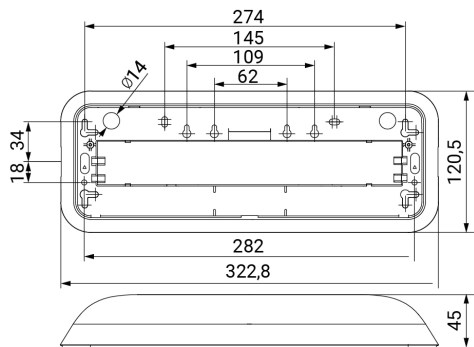

## Ficha técnica

Alumbrado de Emergencia  
Ref. DA-500L-1

**UNE 60598-2-22**  
**230V 50HZ**

Alumbrado de Emergencia: DUNNA. Referencia: DA-500L-1, fabricado por Normalux. Lúmenes 490 lm. Autonomía (h) 1h. Modo de funcionamiento: No permanente. Tipo de instalación: Superficie. Fuente de Luz: Led. Batería de: Ni-Mh 7.2V/850mAh. IP: 44. IK: 07. Versión: Autotest. Acabado: Antracita. Carcasa de: PC+ABS Autoextinguible. Voltaje: 230V 50Hz. Dimensiones (mm): 322 x 120 x 45 mm. Manufacturado según la normativa UNE 60598-2-22. Compatible con teledando S-TE.

Dimensiones (mm):

Lúmenes	490 lm
Temperatura de color (K)	5700
Fuente de Luz	Led
Autonomía (h)	1h
Batería	Ni-Mh 7.2V/850mAh
Tiempo de carga	max. 24 h
Potencia (W)	0,85W
Modo de funcionamiento	No permanente
Clase	II
IP	44
IK	07
Temperatura de funcionamiento (°C)	5 a 35
Teledandable	Si

Datos fotométricos: