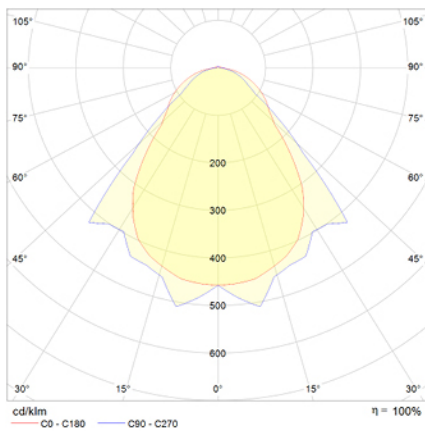

Dimensiones (mm):

Datos fotométricos:

UNE 60598-2-22
230V 50HZ

Alumbrado de Emergencia: DUNNA. Referencia: DA3-100L, fabricado por Normalux. Lúmenes 100 lm. Autonomía (h) 3h. Modo de funcionamiento: No permanente. Tipo de instalación: Superficie. Fuente de Luz: Led. Batería de: Ni-Cd 4.8V/750mAh. IP: 44. IK: 07. Versión: Autotest. Acabado: Blanco. Carcasa de: PC+ABS Autoextinguible. Voltaje: 230V 50Hz. Dimensiones (mm): 322 x 120 x 45 mm. Manufacturado según la normativa UNE 60598-2-22. Compatible con telemando S-TE.

Lúmenes	100 lm
Temperatura de color (K)	5700
Fuente de Luz	Led
Autonomía (h)	3h
Batería	Ni-Cd 4.8V/750mAh
Tiempo de carga	max. 24 h
Potencia (W)	1W
Modo de funcionamiento	No permanente
Clase	II
IP	44
IK	07
Temperatura de funcionamiento (°C)	5 a 35
Telemandable	Sí