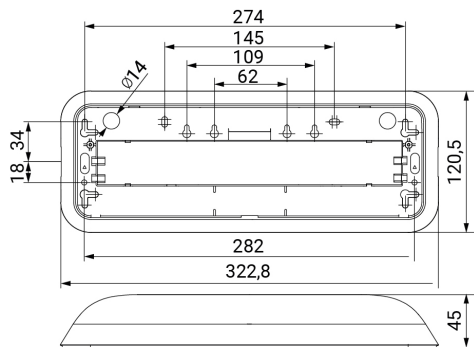

## Ficha técnica

Alumbrado de Emergencia

Ref. DA3-100L

Dimensiones (mm):

Datos fotométricos:

**UNE 60598-2-22**  
**230V 50HZ**

Alumbrado de Emergencia: DUNNA. Referencia: DA3-100L, fabricado por Normalux. Lúmenes 100 lm. Autonomía (h) 3h. Modo de funcionamiento: No permanente. Tipo de instalación: Superficie. Fuente de Luz: Led. Batería de: Ni-Cd 4.8V/750mAh. IP: 44. IK: 07. Versión: Autotest. Acabado: Blanco. Carcasa de: PC+ABS Autoextinguible. Voltaje: 230V 50Hz. Dimensiones (mm): 322 x 120 x 45 mm. Manufacturado según la normativa UNE 60598-2-22. Compatible con telemando S-TE.