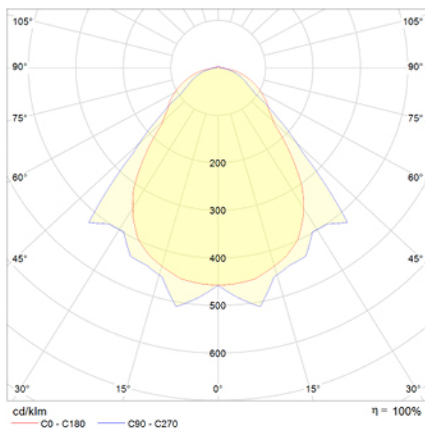

## Ficha técnica

Alumbrado de Emergencia

Ref. DA3-100L

Dimensiones (mm):

Datos fotométricos:

**UNE 60598-2-22**  
**230V 50HZ**

Alumbrado de Emergencia: DUNNA. Referencia: DA3-100L, fabricado por Normalux. Lúmenes 100 lm. Autonomía (h) 3h. Modo de funcionamiento: No permanente. Tipo de instalación: Superficie. Fuente de Luz: Led. Batería de: Ni-Cd 4.8V/750mAh. IP: 44. IK: 07. Versión: Autotest. Acabado: Blanco. Carcasa de: PC+ABS Autoextinguible. Voltaje: 230V 50Hz. Dimensiones (mm): 322 x 120 x 45 mm. Manufacturado según la normativa UNE 60598-2-22. Compatible con telemando S-TE.