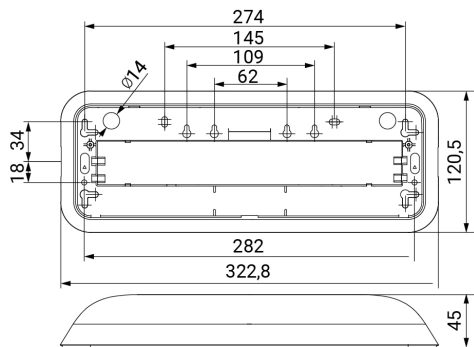

Dimensiones (mm):

Datos fotométricos:

UNE 60598-2-22
230V 50/60HZ

Alumbrado de Emergencia: DUNNA. Referencia: DA3-100L-1, fabricado por Normalux. Lúmenes 100 lm. Autonomía (h) 3h. Modo de funcionamiento: No permanente. Tipo de instalación: Superficie. Fuente de Luz: Led. Batería de: Ni-Cd 4.8V/750mAh. IP: 44. IK: 07. Versión: Autotest. Acabado: Antracita. Carcasa de: PC+ABS Autoextinguible. Voltaje: 230V 50/60Hz. Dimensiones (mm): 322 x 120 x 45 mm. Manufacturado según la normativa UNE 60598-2-22. Compatible con telemando S-TE.

Lúmenes	100 lm
Temperatura de color (K)	5700
Fuente de Luz	Led
Autonomía (h)	3h
Batería	Ni-Cd 4.8V/750mAh
Tiempo de carga	max. 24 h
Potencia (W)	1W
Modo de funcionamiento	No permanente
Clase	II
IP	44
IK	07
Temperatura de funcionamiento (°C)	5 a 35
Telemandable	Sí