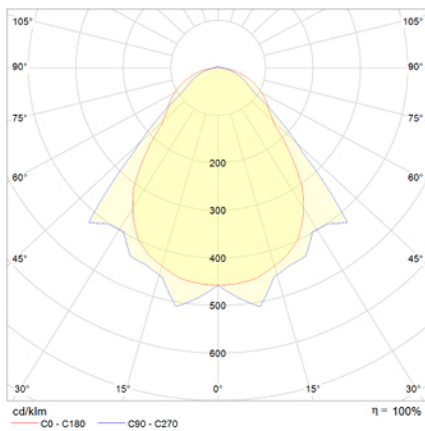

Dimensiones (mm):

Datos fotométricos:

UNE 60598-2-22
230V 50/60HZ

Alumbrado de Emergencia: DUNNA. Referencia: DA3-100L-1, fabricado por Normalux. Lúmenes 100 lm. Autonomía (h) 3h. Modo de funcionamiento: No permanente. Tipo de instalación: Superficie. Fuente de Luz: Led. Batería de: Ni-Cd 4.8V/750mAh. IP: 44. IK: 07. Versión: Autotest. Acabado: Antracita. Carcasa de: PC+ABS Autoextinguible. Voltaje: 230V 50/60Hz. Dimensiones (mm): 322 x 120 x 45 mm. Manufacturado según la normativa UNE 60598-2-22. Compatible con telemando S-TE.

Lúmenes	100 lm
Temperatura de color (K)	5700
Fuente de Luz	Led
Autonomía (h)	3h
Batería	Ni-Cd 4.8V/750mAh
Tiempo de carga	max. 24 h
Potencia (W)	1W
Modo de funcionamiento	No permanente
Clase	II
IP	44
IK	07
Temperatura de funcionamiento (°C)	5 a 35
Telemandable	Sí