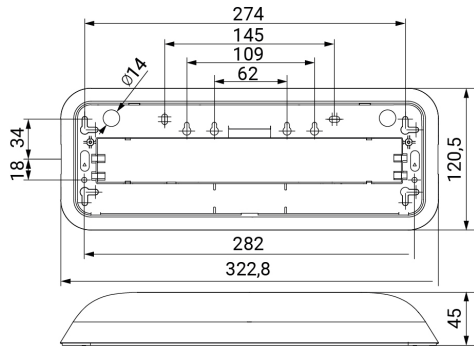

DUNNA

Ficha técnica

Alumbrado de Emergencia

Ref. DAL-100M

Dimensiones (mm):

UNE 60598-2-22
230V 50/60HZ

Alumbrado de Emergencia: DUNNA. Referencia: DAL-100M, fabricado por Normalux. Lúmenes 92 lm. Autonomía (h) 1h. Modo de funcionamiento: Permanente. Tipo de instalación: Superficie. Fuente de Luz: Led. Batería de: Ni-Cd 3,6V/300mAh. IP: 44. IK: 07. Versión: Autotest. Acabado: Blanco. Carcasa de: PC+ABS Autoextinguible. Voltaje: 230V 50/60Hz. Dimensiones (mm): 322 x 120 x 45 mm. Manufacturado según la normativa UNE 60598-2-22. Compatible con telemando S-TE.

Datos fotométricos: