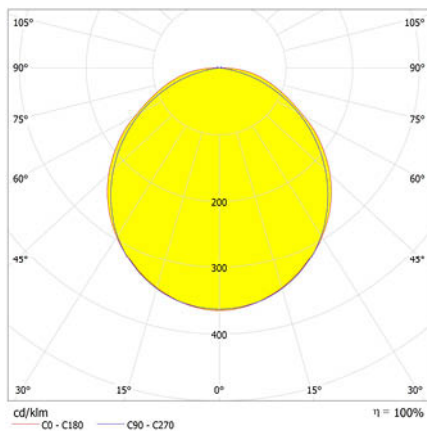

DUNNA

Ficha técnica

Alumbrado de Emergencia

Ref. DAL-100M

Dimensiones (mm):

Datos fotométricos:

UNE 60598-2-22
230V 50/60HZ

Alumbrado de Emergencia: DUNNA. Referencia: DAL-100M, fabricado por Normalux. Lúmenes 92 lm. Autonomía (h) 1h. Modo de funcionamiento: Permanente. Tipo de instalación: Superficie. Fuente de Luz: Led. Batería de: Ni-Cd 3.6V/300mAh. IP: 44. IK: 07. Versión: Autotest. Acabado: Blanco. Carcasa de: PC+ABS Autoextinguible. Voltaje: 230V 50/60Hz. Dimensiones (mm): 322 x 120 x 45 mm. Manufacturado según la normativa UNE 60598-2-22. Compatible con telemando S-TE.

Lúmenes	92 lm
Temperatura de color (K)	5700
Fuente de Luz	Led
Autonomía (h)	1h
Batería	Ni-Cd 3.6V/300mAh
Tiempo de carga	max. 24 h
Potencia (W)	1,35W
Modo de funcionamiento	Permanente
Clase	II
IP	44
IK	07
Temperatura de funcionamiento (°C)	5 a 35
Telemandable	Sí